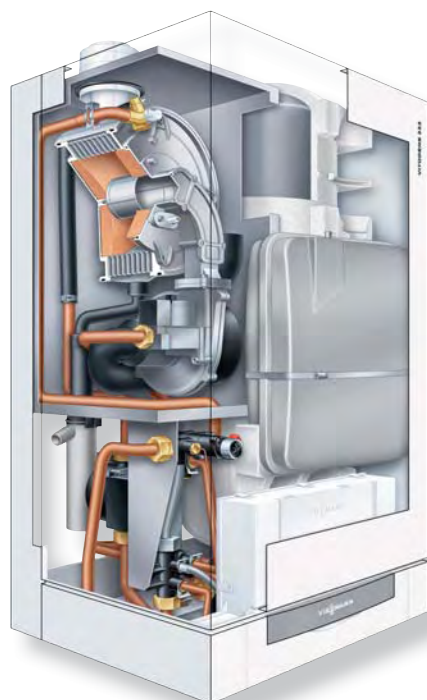

Profitujte z těchto předností

- Účinnost až do 98% (H_s) / 109% (H_i) díky výhřevným plochám Inox-Radial
- Výhřevné plochy Inox-Radial se samočisticím efektem hladkých stěn z nerezů díky usměrněnému toku kondenzátu a spalin
- Cylindrický hořák MatriX s vysokým stupněm využití díky tkanině z ušlechtilé nerezavějící oceli – odolný i při vysokém teplotním zatížení
- Regulace spalování Lambda Pro Control pro všechny druhy plynu
- Tichý chod díky nízkým otáčkám ventilátoru
- Vysoký komfort teplé vody s okamžitou dostupností
- Vysoký trvalý výkon teplé vody díky nabíjení zásobníku