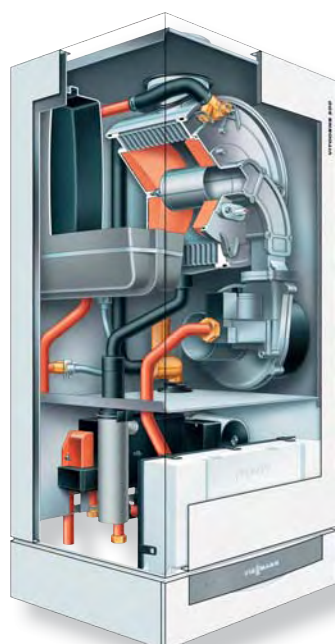

Profítujte z těchto předností

- Obzvláště prostorově úsporné plynové kondenzační zařízení
- Účinnost až do 98% (H_s) / 109% (H_i) díky výhřevným plochám Inox-Radial
- Výhřevné plochy Inox-Radial se samočisticím efektem hladkých stěn z nerezů díky usměrněnému toku kondenzátu a spalin
- Cylindrický hořák MatriX s vysokým stupněm využití díky tkanině z ušlechtilé nerezavějící oceli – odolný i při vysokém teplotním zatížení
- Regulace spalování Lambda Pro Control pro všechny druhy plynu
- Tichý chod díky nízkým otáčkám ventilátoru